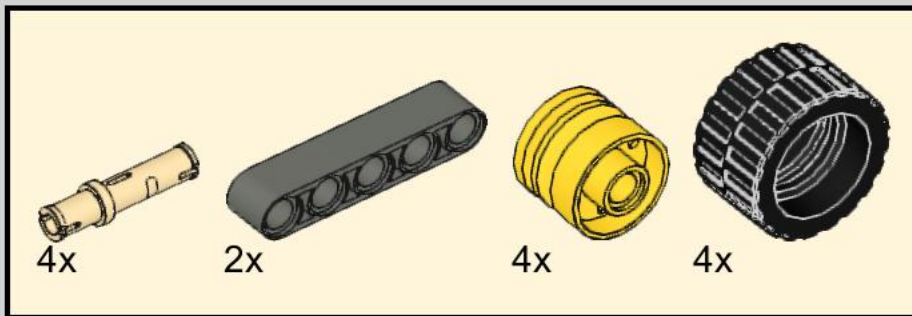

35

36

37

Free instructions available at rebrickable.com. Instructions not for sale.

- 3x 18654 Black
- 1x 6553 Black
- 2x 32524 Black
- 2x 2780 Black
- 2x 6538c Black
- 4x 32184 Black
- 4x 60483 Black
- 1x 32291 Black
- 4x 6632 Black
- 1x 27940 Dark Bluish Gray
- 1x 6536 Light Bluish Gray
- 1x 10928 Dark Bluish Gray
- 4x 41677 Dark Bluish Gray
- 1x 42003 Dark Bluish Gray
- 3x 11214 Dark Bluish Gray
- 1x 27940 Dark Bluish Gray
- 2x 32056 Dark Bluish Gray
- 2x 32316 Dark Bluish Gray
- 3x 6536 Light Bluish Gray
- 1x 4716 Light Bluish Gray
- 2x 32523 Light Bluish Gray
- 7x 32062 Red
- 1x 6628a Red
- 2x 24316 Reddish Brown
- 1x 15462 Reddish Brown
- 1x 32525 Reddish Brown
- 6x 32556 Tan
- 1x 43857 Yellow
- 11x 4519 Yellow
- 4x 6632 Yellow
- 6x 55981 Yellow
- 2x 32056 Yellow
- 6x 32556 Tan
- 1x 43857 Yellow
- 1x 2387 Green
- 1x 2389 Green
- 2x 32250 Green
- 1x 24116 Green
- 2x 89679 Green
- 1x 2387 Green
- 1x 45590 Rubber Black
- 4x 89201 Rubber Black
- 2x 92402 Rubber Black